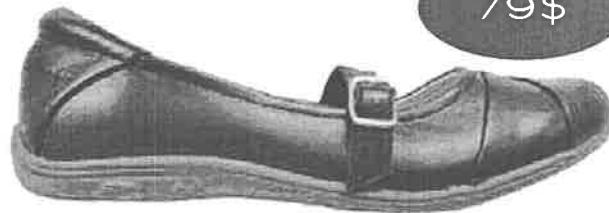

MANIQUI

119\$

9193 ELENA

GEOX

80/ 95\$

9169 PLIE

GEOX

80/ 95\$

9196 HADRIEL

UNIMAGE

SOULIERS

2021
2022

SOULIERS EN LIQUIDATION

DISPONIBILITÉS JUSQU'À ÉPUISEMENT DE LA MARCHANDISE

GRANDEURS DISPONIBLES:

FILLE: 29 À 38

FEMME: 35 À 42

SEMELLES

AMOVIBLES

DAVID ABBEY

79\$

9163 BUCKLE

UNIMAGE

69\$