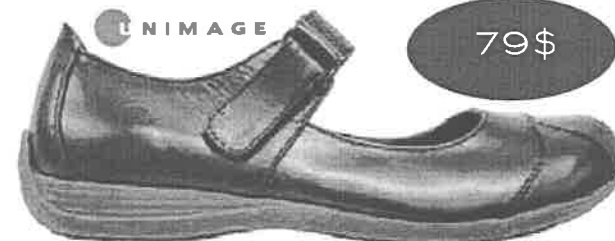

85\$

9251 MAXIME

UNIMAGE

85\$

9250 MATISSE

SOULIERS POUR FILLES

GRANDEURS DISPONIBLES:

FILLE: 29 À 38

FEMME: 35 À 42

SEMELLES
AMOVIBLES

UNIMAGE

79\$

9161 LEA

UNIMAGE

79\$

9162 TESSA

MANIQUI

119\$

9193 ELENA

GEOX

80/ 95\$

9169 PLIE

GEOX

80/ 95\$