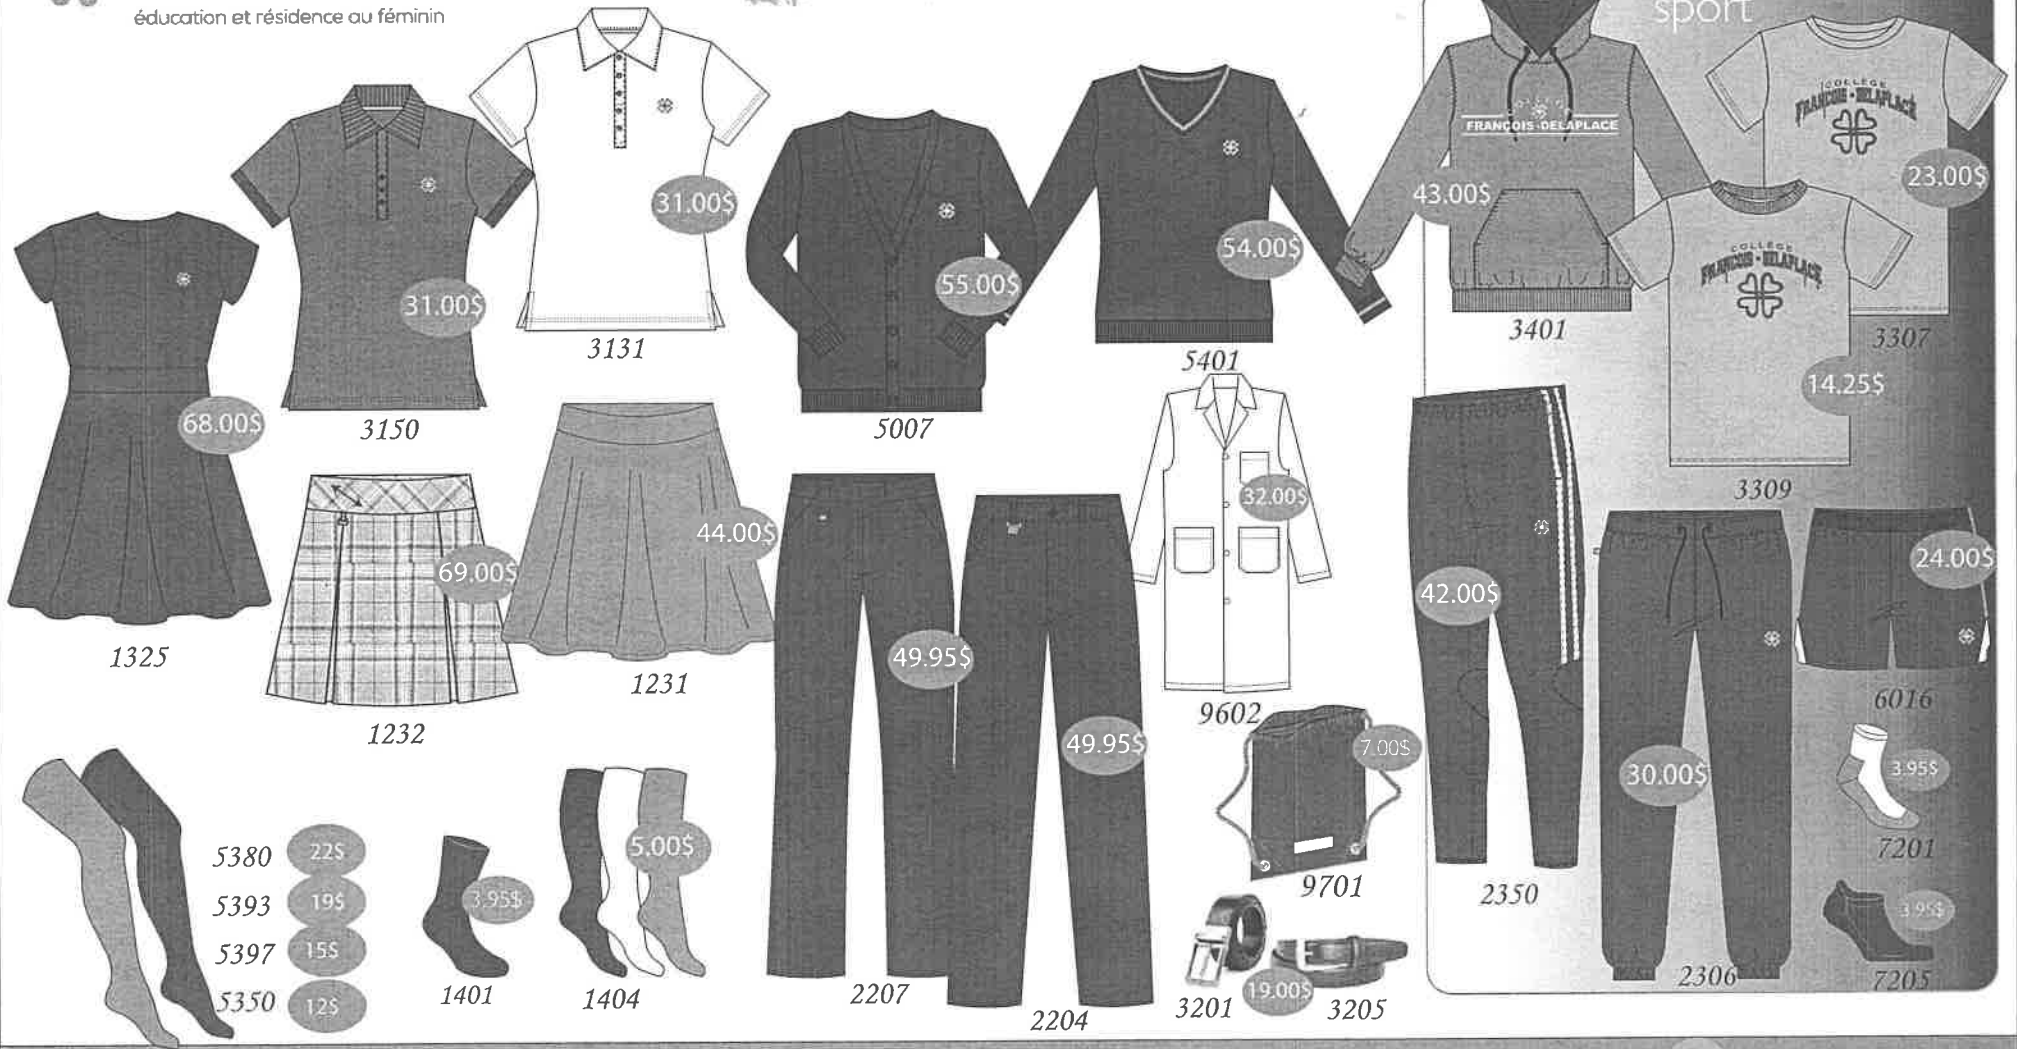

Collège
François-Delaplace
éducation et résidence au féminin

Uniforme 2021-2022

*Les prix sont sujets à changement sans préavis

CODE WEB: CFDL64

UNIMAGE